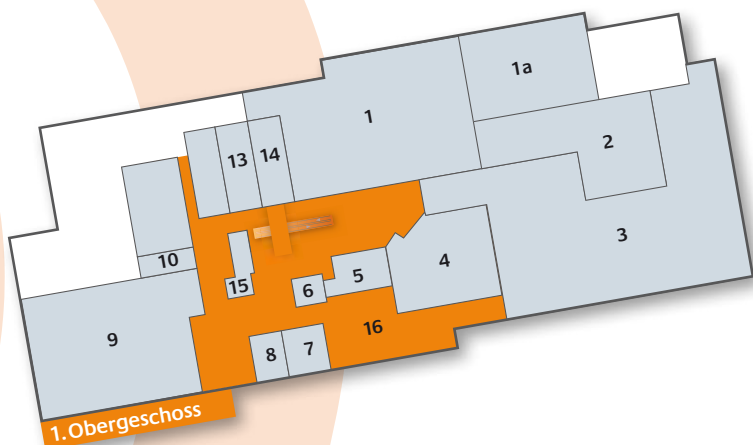

mein zentrum

1. Obergeschoss

1 SportXX	8 Ex Libris
1a Ryffel Running	9 C&A
2 Migros Textil/Spielwaren	10 Swisscom
3 Micasa	13 Urech
4 melectronics	14 Salt
5 Kühnis Brillen	15 Cafe Lounge
6 Rhomberg Schmuck	16 Kinderparadies
7 Coiffure Exklusiv	

Erdgeschoss

17 Do it + Garden Migros	25 Migros
18 Pizol Apotheke	26 Migros-Restaurant
19 Mode Weber	27 Claire's
20 Denner	28 Migros-Take Away
21 Post/Postomat	29 Kiosk/Press & Books
22 Telio Line	30 Migros-Florissimo
23 Oro Vivo	31 Rutishauser Weinshop
24 Mister Minit	