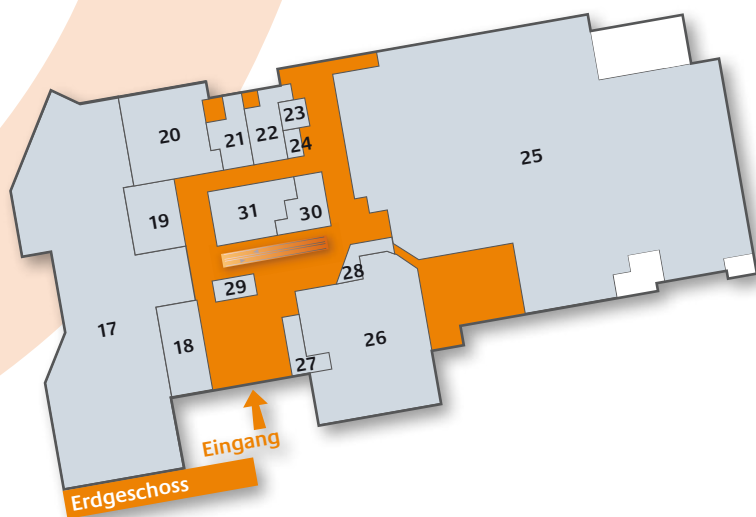

mein zentrum

1. Obergeschoss

1 SportXX	8 Ex Libris
1a Ryffel Running	9 C&A
2 Migros Textil/Spielwaren	10 Swisscom
3 Micasa	13 Urech
4 melectronics	14 Salt
5 Kühnis Brillen	15 Cafe Lounge
6 Rhomberg Schmuck	16 Kinderparadies
7 Coiffure Exklusiv	

Erdgeschoss

17 Do it + Garden Migros	25 Migros
18 Pizol Apotheke	26 Migros-Restaurant
19 Mode Weber	27 Claire's
20 Denner	28 Migros-Take Away
21 Post/Postomat	29 Kiosk/Press & Books
22 Telio Line	30 Migros-Florissimo
23 Oro Vivo	31 Rutishauser Weinshop
24 Mister Minit	