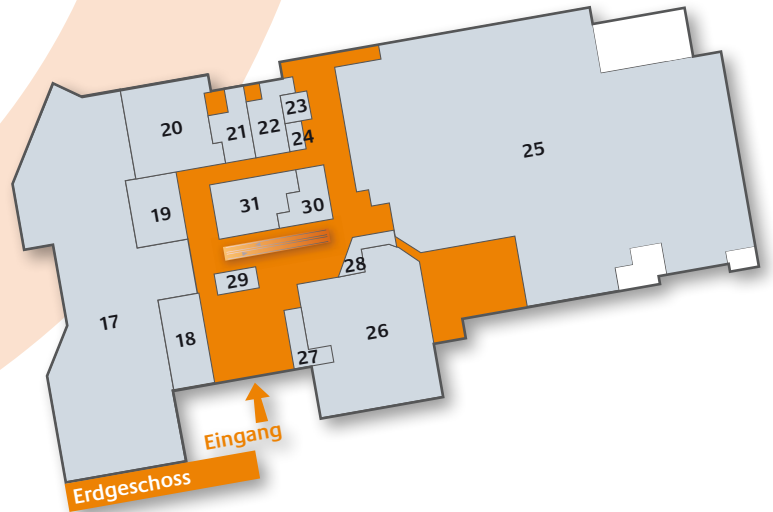

mein zentrum

1. Obergeschoss

1 SportXX	7 Coiffure Exklusiv
1a Ryffel Running	8 Ex Libris
2 Migros Textil/Spielwaren	9 C&A
3 Micasa	10 Swisscom
4 melectronics	14 Salt
5 Kühnis Brillen	15 Cafe Lounge
6 Rhomberg Schmuck	16 Kinderparadies

Erdgeschoss

17 Do it + Garden Migros	25 Migros
18 Pizol Apotheke	26 Migros-Restaurant
19 Mode Weber	27 Claire's
20 Denner	28 Migros-Take Away
21 Post/Postomat	29 Kiosk/Press & Books
22 Telio Line	30 Migros-Florissimo
23 Oro Vivo	31 Rutishauser Weinstop
24 Mister Minit	