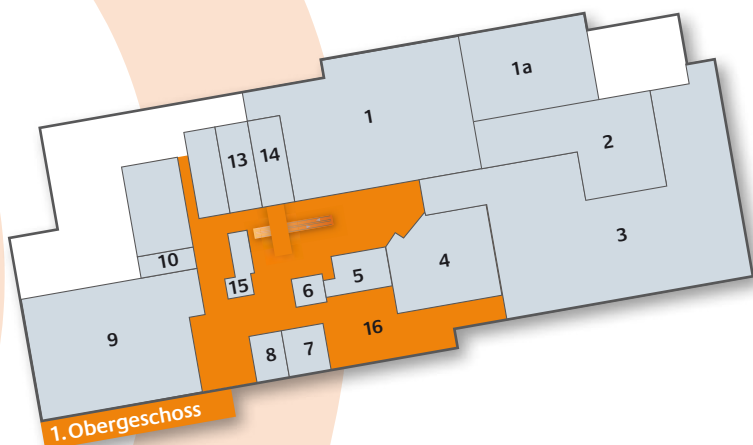

mein zentrum

1. Obergeschoss

1 SportXX	8 Ex Libris
1a Ryffel Running	9 C&A
2 Migros Textil / Spielwaren	10 Swisscom
3 Micasa	13 Urech
4 melectronics	14 Salt
5 Kühnis Brillen	15 Cafe Lounge
6 Rhomberg Schmuck	16 Kinderparadies
7 Coiffure Exklusiv	

Erdgeschoss

17 Do it+ Garden Migros	25 Migros
18 Pizol Apotheke	26 Migros-Restaurant
19 Mode Weber	27 Claire's
20 Denner	28 Migros-Take Away
21 Post / Postomat	29 Kiosk / Press & Books
22 Telio Line	30 Migros-Florissimo
23 Oro Vivo	
24 Mister Minit	