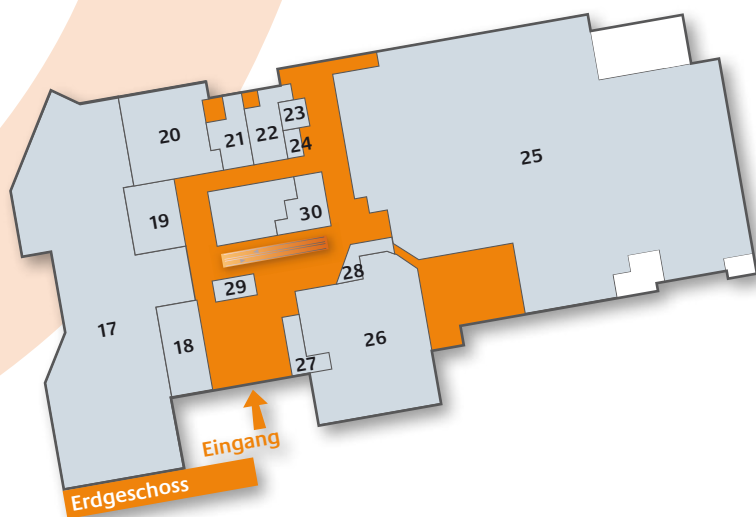

mein zentrum

1. Obergeschoss

1 SportXX	8 Ex Libris
1a Ryffel Running	9 C&A
2 Migros Textil / Spielwaren	10 Swisscom
3 Micasa	13 Urech
4 melectronics	14 Salt
5 Kühnis Brillen	15 Cafe Lounge
6 Rhomberg Schmuck	16 Kinderparadies
7 Coiffure Exklusiv	

Erdgeschoss

17 Do it+ Garden Migros	25 Migros
18 Pizol Apotheke	26 Migros-Restaurant
19 Mode Weber	27 Claire's
20 Denner	28 Migros-Take Away
21 Post / Postomat	29 Kiosk / Press & Books
22 Telio Line	30 Migros-Florissimo
23 Oro Vivo	
24 Mister Minit	