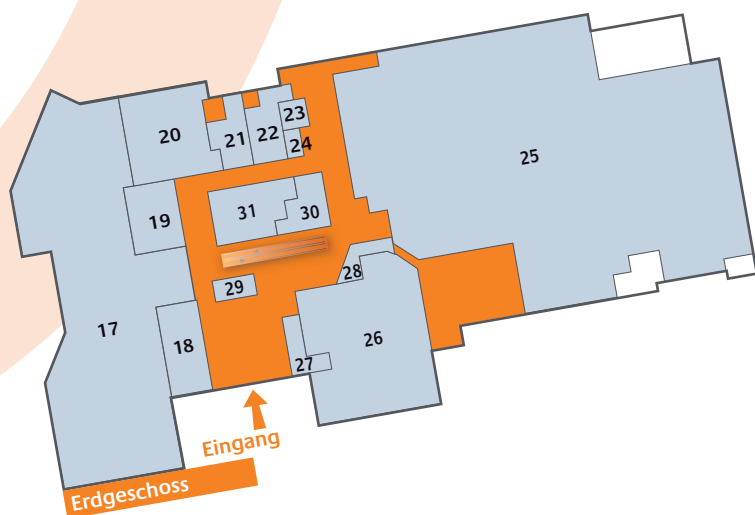

mein zentrum

1. Obergeschoss

1 SportXX	9 C&A
2 Migros Textil/Spielwaren	10 Home + Body
3 Micasa	11 Walder Schuhe
4 melcetronics	12 Zebra
5 Kühnis Brillen	13 Tally Weijl
6 Rhomberg Schmuck	14 Orange
7 Coiffure Exklusiv	15 Gelateria im Park
8 Ex Libris	16 Kinderparadies

Erdgeschoss

17 Do it + Garden Migros	25 Migros
18 Pizol Apotheke	26 Migros-Restaurant
19 Esprit	27 Claire's
20 Denner	28 Migros-Take Away
21 Post/Postomat	29 Kiosk
22 Telio Line	30 Migros-Florissimo
23 Studer + Hänni	31 Galerie im Park
24 Mister Minit	